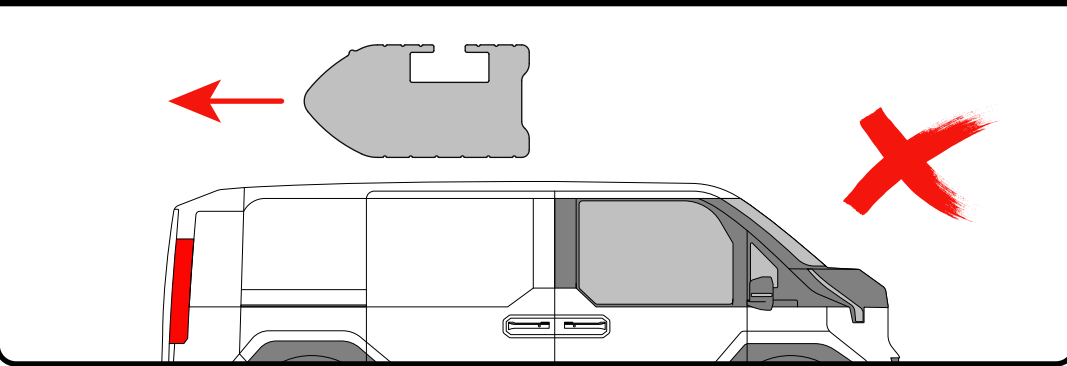

SV - FÄST GUMMI PÅ ALLA FÄSTEN
 DA - KLÆB GUMMI PÅ ALLE BESLAG
 NO - PLIST GUMMI PÅ ALLE BRAKKETER
 PL - NAKLEJ USZCZELKI DO WSZYSTKICH WSPORNIKÓW
 CS - PŘILEPTE TĚSNĚNÍ NA VŠECHNY DRŽÁKY

04

05

06

07

08

09

10