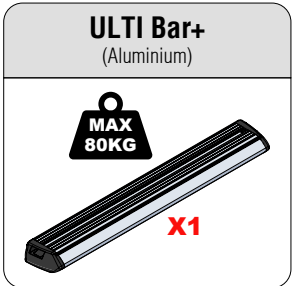

12

EN - SAFETY AND PRODUCT INFORMATION
DE - SICHERHEITS- UND PRODUKTINFORMATIONEN
FR - INFORMATIONS DE SÉCURITÉ ET DU PRODUIT
NL - VEILIGHEIDS- EN PRODUCTINFORMATIE
ES - INFORMACIÓN DE SEGURIDAD Y DEL PRODUCTO
IT - INFORMAZIONI SULLA SICUREZZA E SUL PRODOTTO

SV - SÄKERHETS- OCH PRODUKTINFORMATION
DA - SIKKERHEDS- OG PRODUKTINFORMATION
NO - SIKKERHETS- OG PRODUKTINFORMASJON
PL - INFORMACJE O BEZPIECZENSTWIE I PRODUKCIE
CS - INFORMACE O BEZPEČNOSTI A PRODUKTU