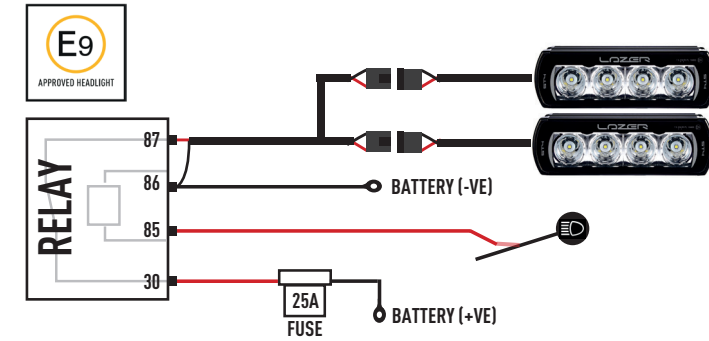

ELECTRICAL CONNECTION | ELEKTRISCHER ANSCHLUSS BRANCHEMENT ÉLECTRIQUE | CONEXIÓN ELÉCTRICA

ST4 EVOLUTION