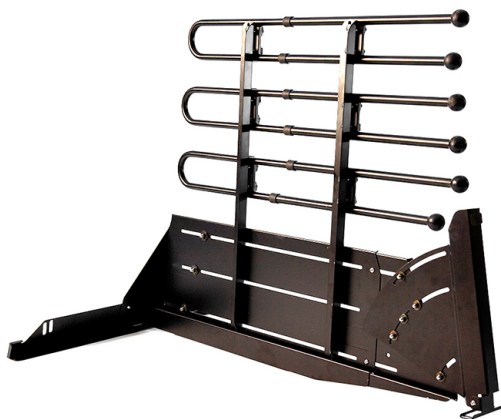

### VarioGate Avdelare Short

VarioGate Avdelare separerar lasten i ditt bagageutrymme.

VarioGate Avdelare är ett tillbehör till VarioGate.

Genom denna robusta och reglerbara avdelare säkras lasten för sidledes förflyttning i bagageutrymmet. Den är utformad för att stå emot last och tryck från sidorna. Vid kollision komprimeras VarioGate Avdelare i längdriktningen och neutraliserar på så sätt de uppkomna krafterna på ett effektivt sätt. Den finns i

två storlekar som skiljer sig åt vad gäller djupet för att på så sätt passa till så många bilmodeller som möjligt. Den större har ett djup mellan 950–1300mm och den mindre mellan 750–1000mm. Höjden på bägge är 755mm.

Art. nr	00287
Produkttyp	VarioSystem
Djup	750 - 1000 mm
Bredd	780 mm
Höjd	755 mm
Vikt	15 kg
Förpackningens mått och vikt	800 x 320 x 70 mm / 17 kg