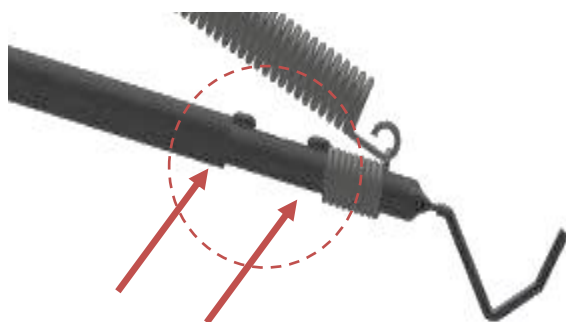

Passar husvagnsbackspegeln till din bil?

Inställningsmöjlighet för bästa passning!

Leveransinställning av längden på undre benet (kroken) är anpassat efter standardbil (ex Volvo V70)

Vid bilmodeller med större skärm (SUV, Jeep) eller bilar med litet avstånd mellan huv och hjulhus behövs normalt justering göras.

Flytta skruvar för att öka/minska längden på armen. Fjädern ska alltid vara spänd men inte belastas i sitt yttersta läge.

Den mindre fjädern kan vändas vid behov, de gummerade fötterna kan även böjas något för att passa bättre.