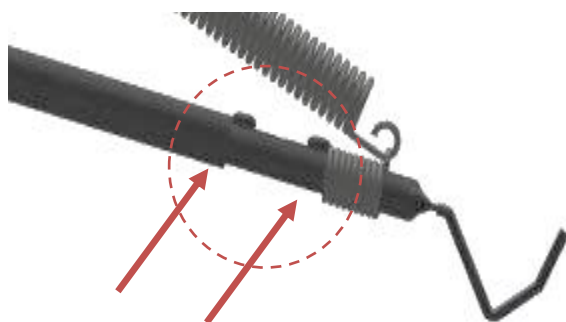

Passar husvagnsbackspegeln till din bil?

Inställningsmöjlighet för bästa passning!

Leveransinställning av längden på undre benet (kroken) är anpassat efter standardbil (ex Volvo V70)

Vid bilmodeller med större skärm (SUV, Jeep) eller bilar med litet avstånd mellan huv och hjulhus behövs normalt justering göras.

Flytta skruvar för att öka/minska längden på armen. Fjädern ska alltid vara spänd men inte belastas i sitt yttersta läge.

Den mindre fjädern kan vändas vid behov, de gummerade fötterna kan även böjas något för att passa bättre.