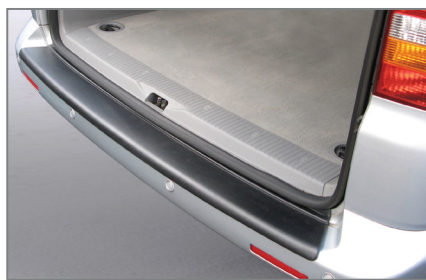

Stötfångarskydd/lastskydd

Pris 1 079 kr